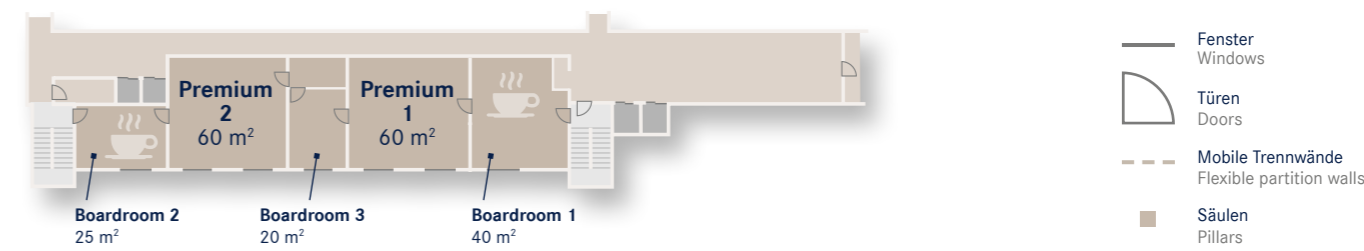

1. Etage - 1st floor